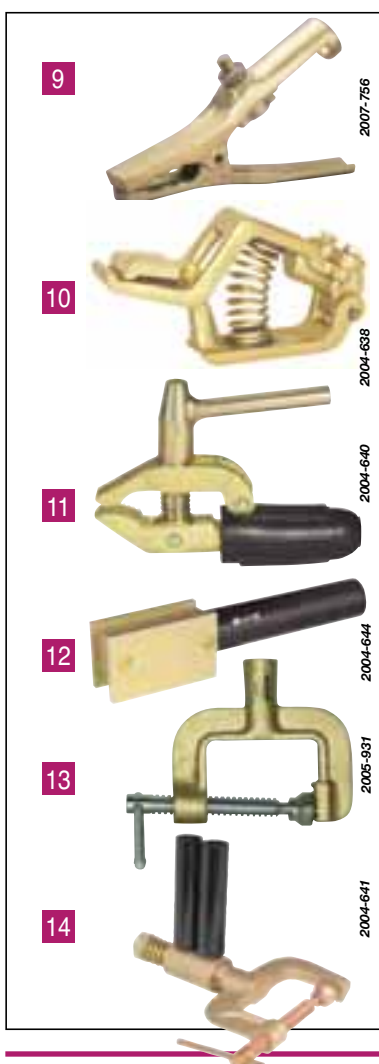

Prises de masse et kits arc

Prises de masse

Désignation	Description	A (35%)	Ø câble mm ²	Pour commander :
9 CROCODILE 300	En laiton	300 A	50	W 000 010 577
9 CROCODILE 600	En laiton	600 A	95	W 000 010 578
10 MUSCLOR 300 A	En laiton serrage très puissant	300 A	50	W 000 010 583
10 MUSCLOR 600 A	En laiton serrage très puissant	600 A	70	W 000 010 584
11 DRAGON 600	Prise de masse étau Mâchoires laiton	600 A	95	W 000 010 582
12 MAGNETIC 500	Magnétique grande surface de contact	500 A	70	W 000 010 553
12 MAGNETIC 600	Magnétique grande surface de contact	600 A	95	W 000 010 554
13 SERRE JOINT 500	Serre-joint	500 A	70	W 000 010 987
13 SERRE JOINT 900	Serre-joint	900 A	95	W 000 010 988
14 ROTARY 800	Serre-joint tournant	800 A	2 x 95	W 000 010 555

Kits accessoires Arc

Pour le soudage à l'électrode enrobée : pince porte-électrode, prise de masse, câbles néoprène H01N2D et connecteurs, le tout monté. Gamme complète correspondant à l'ensemble de la gamme des générateurs.

* Exemple 16C25 : câble de diamètre 16 mm² et connecteur 25 mm² (Ø 9 mm).